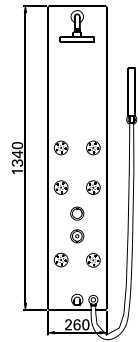

feel
designMelissaVilar