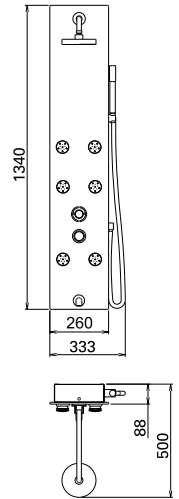

11,8Kg

relax  
design Suzana Nobre

coluna de hidromassagem 1300

ref.: 888284

19Kg

feel  
designMelissaVilar

coluna de hidromassagem 1600

ref.: 888184