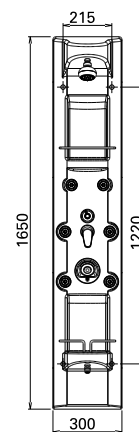

11,9Kg

relax  
design Suzana Nobre

coluna de hidromassagem monocomando

ref.: 888080

11,8Kg

coluna de hidromassagem

monocomando canto

ref.: 888070

11,8Kg

relax  
design Suzana Nobre

coluna de hidromassagem 1300

ref.: 888284

19Kg

feel  
designMelissaVilar

coluna de hidromassagem 1600

ref.: 888184