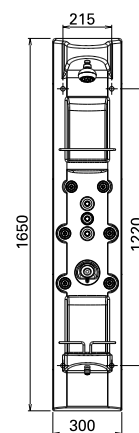

# COLUNAS DE HIDROMASSAGEM

relax	165
feel	166
cores [tabela]	168

coluna de hidromassagem termostática

ref.: 888084

11,9Kg

coluna de hidromassagem

termostática canto

ref.: 888074

11,9Kg

relax  
design Suzana Nobre

coluna de hidromassagem monocomando

ref.: 888080

11,8Kg

coluna de hidromassagem

monocomando canto

ref.: 888070

11,8Kg

relax  
design Suzana Nobre

coluna de hidromassagem 1300

ref.: 888284

19Kg

feel  
designMelissaVilar

coluna de hidromassagem 1600

ref.: 888184