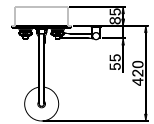

feel
designMelissaVilar