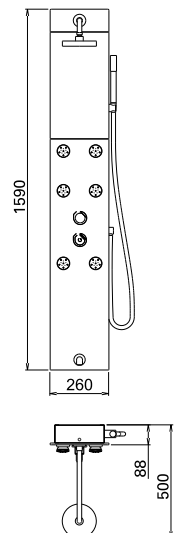

11,8Kg

relax  
design Suzana Nobre

coluna de hidromassagem 1300

ref.: 888284

19Kg

feel  
designMelissaVilar

coluna de hidromassagem 1600

ref.: 888184

feel  
designMelissaVilar

feel  
designMelissaVilar

		branco		vidro	inox
	cor		acabamento		
relax		■	■	■	■
feel		■	■	■	■

**coluna feel**  
vidro 8mm