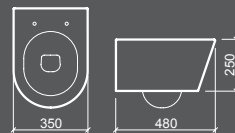

120032
sanita suspensa
wall hung wc