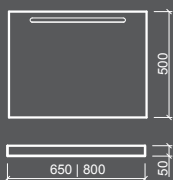

62073
espelho 80
80 mirror

62072
espelho 65
65 mirror