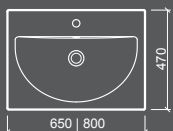

120360
lavatório 80
80 wash basin

120350
lavatório 65
65 wash basin