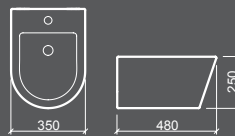

**120220**  
meia coluna  
half pedestal

**120310**  
lavatório 60  
60 wash basin

	A	B	C
<b>56</b>	560	465	580
<b>56</b>	600	500	585
<b>66</b>	660	500	585

**120300**  
lavatório 56  
56 wash basin

**120320**  
lavatório 66  
66 wash basin