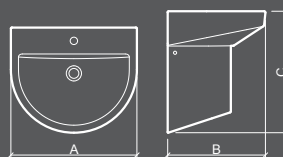

**120360**  
lavatório 80  
80 wash basin

**120350**  
lavatório 65  
65 wash basin

**62001**  
móvel 80  
80 furniture

**62000**  
móvel 65  
65 furniture

**120032**  
sanita suspensa  
wall hung wc

**120450**  
bidé suspenso  
wall hung bidet

**120220**  
meia coluna  
half pedestal

**120310**  
lavatório 60  
60 wash basin

	A	B	C
<b>56</b>	560	465	580
<b>56</b>	600	500	585
<b>66</b>	660	500	585

**120300**  
lavatório 56  
56 wash basin

**120320**  
lavatório 66  
66 wash basin