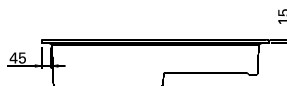

lava-louças
ref.: 7200
9,8Kg

cuba

lava-louças
ref.: 7210
5,5Kg

plano

lava-louças 800 x500
ref.: 7320
Kg

box

lava-louças 1000 x 500
ref.: 7321
Kg

box

válvulas para lava-louças

descrição código da válvula	descrição dos lavatórios
válvula Alba (1) [471411 - cromo]	lava-louça Lusitano 1 cuba
válvula Alba (1 e 1/2) [471511 - cromo]	lava-louça Lusitano 1 cuba e 1/2
válvula Alba (2) [471611 - cromo]	lava-louça Lusitano 2 cubas e lava-louça Lusitano 2 cubas sem escorredor