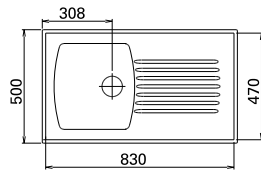

LAVALOUÇASCERÂMICOS

lusitano	313
cuba	314
plano	314
box	314
válvulas para lava-louças	315
cores [tabela]	316

lava-louças 1 cuba
ref.: 7220
26,6Kg

válvula automática
ref.: 4721

LUSITANO

lava-louça 1 cuba e 1/2
ref.: 7221
32,9Kg

lava-louças
ref.: 7200
9,8Kg

cuba

lava-louças
ref.: 7210
5,5Kg

plano

lava-louças 800 x500
ref.: 7320
Kg

box

lava-louças 1000 x 500
ref.: 7321
Kg

box

válvulas para lava-louças

descrição código da válvula	descrição dos lavatórios
válvula Alba (1) [471411 - cromo]	lava-louça Lusitano 1 cuba
válvula Alba (1 e 1/2) [471511 - cromo]	lava-louça Lusitano 1 cuba e 1/2
válvula Alba (2) [471611 - cromo]	lava-louça Lusitano 2 cubas e lava-louça Lusitano 2 cubas sem escorredor