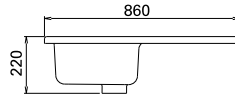

LAVALOUÇASCERÂMICOS

lusitano	313
cuba	314
plano	314
box	314
válvulas para lava-louças	315
cores [tabela]	316

lava-louças 1 cuba
ref.: 7220
26,6Kg

válvula automática
ref.: 4721

LUSITANO

lava-louça 1 cuba e 1/2
ref.: 7221
32,9Kg

lava-louças
ref.: 7200
9,8Kg

cuba

lava-louças
ref.: 7210
5,5Kg

plano

lava-louças 800 x500
ref.: 7320
Kg

box

lava-louças 1000 x 500
ref.: 7321
Kg

box