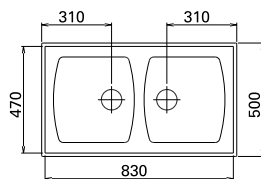

lava-louças 2 cubas s /escorredor
ref.: 7223
30,7Kg

válvula automática
ref.: 4722

LUSITANO