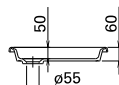

lava-louças
ref.: 7200
9,8Kg

cuba

lava-louças
ref.: 7210
5,5Kg

plano

lava-louças 800 x500
ref.: 7320
Kg

box

lava-louças 1000 x 500
ref.: 7321
Kg

box

válvulas para lava-louças

descrição código da válvula	descrição dos lavatórios
válvula Alba (1) [471411 - cromo]	lava-louça Lusitano 1 cuba
válvula Alba (1 e 1/2) [471511 - cromo]	lava-louça Lusitano 1 cuba e 1/2
válvula Alba (2) [471611 - cromo]	lava-louça Lusitano 2 cubas e lava-louça Lusitano 2 cubas sem escorredor