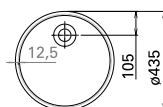

lava-louças
ref.: 7200
9,8Kg

cuba

lava-louças
ref.: 7210
5,5Kg

plano

lava-louças 800 x500
ref.: 7320
Kg

box

lava-louças 1000 x 500
ref.: 7321
Kg

box