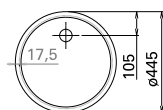

lava-louças
ref.: 7200
9,8Kg

cuba

lava-louças
ref.: 7210
5,5Kg

plano

lava-louças 800 x500
ref.: 7320
Kg

box

lava-louças 1000 x 500
ref.: 7321
Kg

box

válvulas para lava-louças

descrição código da válvula	descrição dos lavatórios
válvula Alba (1) [471411 - cromo]	lava-louça Lusitano 1 cuba
válvula Alba (1 e 1/2) [471511 - cromo]	lava-louça Lusitano 1 cuba e 1/2
válvula Alba (2) [471611 - cromo]	lava-louça Lusitano 2 cubas e lava-louça Lusitano 2 cubas sem escorredor