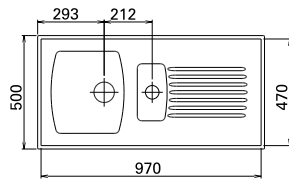

LAVALOUÇASCERÂMICOS

lusitano	313
cuba	314
plano	314
box	314
válvulas para lava-louças	315
cores [tabela]	316

lava-louças 1 cuba
ref.: 7220
26,6Kg

válvula automática
ref.: 4721

LUSITANO

lava-louça 1 cuba e 1/2
ref.: 7221
32,9Kg

lava-louças
ref.: 7200
9,8Kg

cuba

lava-louças
ref.: 7210
5,5Kg

plano

lava-louças 800 x500
ref.: 7320
Kg

box

lava-louças 1000 x 500
ref.: 7321
Kg

box

válvulas para lava-louças

descrição código da válvula	descrição dos lavatórios
válvula Alba (1) [471411 - cromo]	lava-louça Lusitano 1 cuba
válvula Alba (1 e 1/2) [471511 - cromo]	lava-louça Lusitano 1 cuba e 1/2
válvula Alba (2) [471611 - cromo]	lava-louça Lusitano 2 cubas e lava-louça Lusitano 2 cubas sem escorredor