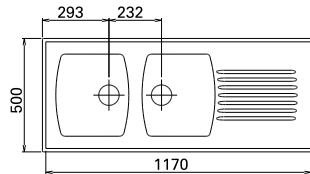

lava-louças 2 cubas
ref.: 7222
40,6Kg

válvula automática
ref.: 4724

LUSITANO