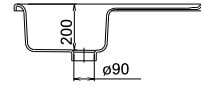

LAVALOUÇASCERÂMICOS

lusitano	313
cuba	314
plano	314
box	314
válvulas para lava-louças	315
cores [tabela]	316

lava-louças 1 cuba
ref.: 7220
26,6Kg

válvula automática
ref.: 4721

LUSITANO

lava-louça 1 cuba e 1/2
ref.: 7221
32,9Kg