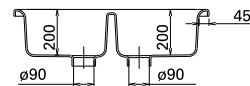

lava-louças 2 cubas s /escorredor
ref.: 7223
30,7Kg

válvula automática
ref.: 4722

LUSITANO