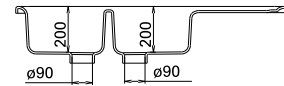

lava-louças 2 cubas
ref.: 7222
40,6Kg

válvula automática
ref.: 4724

LUSITANO