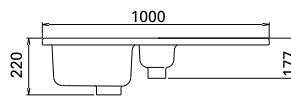

LAVALOUÇASCERÂMICOS

lusitano	313
cuba	314
plano	314
box	314
válvulas para lava-louças	315
cores [tabela]	316

lava-louças 1 cuba
ref.: 7220
26,6Kg

válvula automática
ref.: 4721

LUSITANO

lava-louça 1 cuba e 1/2
ref.: 7221
32,9Kg

lava-louças
ref.: 7200
9,8Kg

cuba

lava-louças
ref.: 7210
5,5Kg

plano

lava-louças 800 x500
ref.: 7320
Kg

box

lava-louças 1000 x 500
ref.: 7321
Kg

box