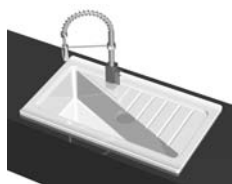

lava-louças
ref.: 7200
9,8Kg

cuba

lava-louças
ref.: 7210
5,5Kg

plano

lava-louças 800 x500
ref.: 7320
Kg

box

lava-louças 1000 x 500
ref.: 7321
Kg

box

válvulas para lava-louças

descrição código da válvula	descrição dos lavatórios
válvula Alba (1) [471411 - cromo]	lava-louça Lusitano 1 cuba
válvula Alba (1 e 1/2) [471511 - cromo]	lava-louça Lusitano 1 cuba e 1/2
válvula Alba (2) [471611 - cromo]	lava-louça Lusitano 2 cubas e lava-louça Lusitano 2 cubas sem escorredor