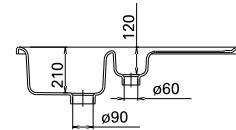

LAVALOUÇASCERÂMICOS

lusitano	313
cuba	314
plano	314
box	314
válvulas para lava-louças	315
cores [tabela]	316

lava-louças 1 cuba
ref.: 7220
26,6Kg

válvula automática
ref.: 4721

LUSITANO

lava-louça 1 cuba e 1/2
ref.: 7221
32,9Kg

lava-louças
ref.: 7200
9,8Kg

cuba

lava-louças
ref.: 7210
5,5Kg

plano

lava-louças 800 x500
ref.: 7320
Kg

box

lava-louças 1000 x 500
ref.: 7321
Kg

box

válvulas para lava-louças

descrição código da válvula	descrição dos lavatórios
válvula Alba (1) [471411 - cromo]	lava-louça Lusitano 1 cuba
válvula Alba (1 e 1/2) [471511 - cromo]	lava-louça Lusitano 1 cuba e 1/2
válvula Alba (2) [471611 - cromo]	lava-louça Lusitano 2 cubas e lava-louça Lusitano 2 cubas sem escorredor