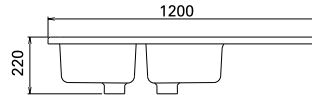

lava-louças 2 cubas
ref.: 7222
40,6Kg

válvula automática
ref.: 4724

LUSITANO