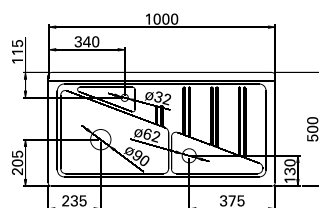

lava-louças
ref.: 7200
9,8Kg

cuba

lava-louças
ref.: 7210
5,5Kg

plano

lava-louças 800 x500
ref.: 7320
Kg

box

lava-louças 1000 x 500
ref.: 7321
Kg

box

válvulas para lava-louças

descrição código da válvula	descrição dos lavatórios
válvula Alba (1) [471411 - cromo]	lava-louça Lusitano 1 cuba
válvula Alba (1 e 1/2) [471511 - cromo]	lava-louça Lusitano 1 cuba e 1/2
válvula Alba (2) [471611 - cromo]	lava-louça Lusitano 2 cubas e lava-louça Lusitano 2 cubas sem escorredor